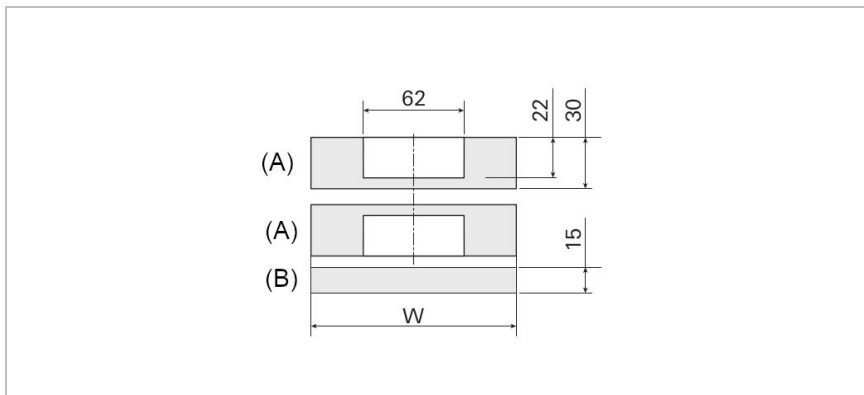

HabiPLAST Courbes et profils droits

Rails droits séries C0882 Queue d'aronde

Chaînes Types: C0882B

Chaînes largeurs: 4.50",7.50",10"

Matériaux standards:

U - PE40-W (Blanc)

R - PE10-B (Noir)

Autres matériaux sur demande: TP40-C (Bleu) PE05-B(Noir)

Pistes: 1, Pistes additionnelles sur demande.

Livré comme: Simple voix

Partie (A): Guide chaîne

Partie (B): support palette

Pour l'aller + retour, commander 2 x (A) + 1 x (B)

Data

Part	Chain width	Lanes	Width W	Length 2 m	Length 10 ft
A	4.5"	1	130	SG230TB200-1#-00	SG230TB305-1#-00
	7.5"	1	200	SG380TB200-1#-00	SG380TB305-1#-00
	10"	1	270	SG500TB200-1#-00	SG500TB305-1#-00
B	4.5"	1	130	SG230BB200-1#-00	SG230BB305-1#-00
	7.5"	1	200	SG380BB200-1#-00	SG380BB305-1#-00
	10"	1	270	SG500BB200-1#-00	SG500BB305-1#-00

Compléter le code produit en remplaçant # avec le code du matériau choisi

Ex.: SG230TB200-1**U**-00 (rail droit en PE40-W)

Limitation de responsabilité

Limitation de responsabilité par rapport à l'emploi des produits ainsi qu'aux fiches techniques des produits et toute autre information concernant les produits (valable pour TOUS les produits Habasit)