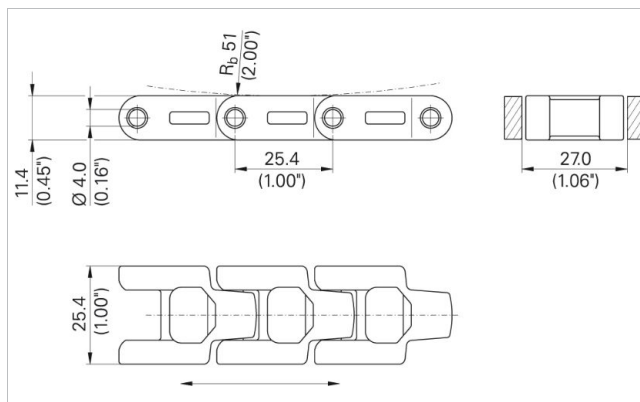

HabaCHAIN®

Case Chain 1100 (Straight)

Description

- Chaîne plastique droite
- Sens de marche bidirectionnel

Caractéristiques des chaînes

Code Habasit	Largeur W		Poids		Resistance nominale à la traction F _N		Matériau
	mm	pouces	kg/m	lb/ft	N	lbf	
C1100P0100DPAA	25.4	1.00	0.30	0.2	623	140	DP
C1100P0100NYAA	25.4	1.00	0.29	0.2	623	140	NY
C1100P0100HTAA	25.4	1.00	0.29	0.2	623	140	HT

Matériau de l'axe : acier inoxydable

- Conditionnement standard : 3,048 m = 10 ft
- Les poids sont donnés à titre indicatif
- Autres matériaux disponibles sur demande
- Des matériaux agréés pour le contact alimentaire sont également disponibles.
- Disponible avec différentes fixations de chaîne et des axes étendus.