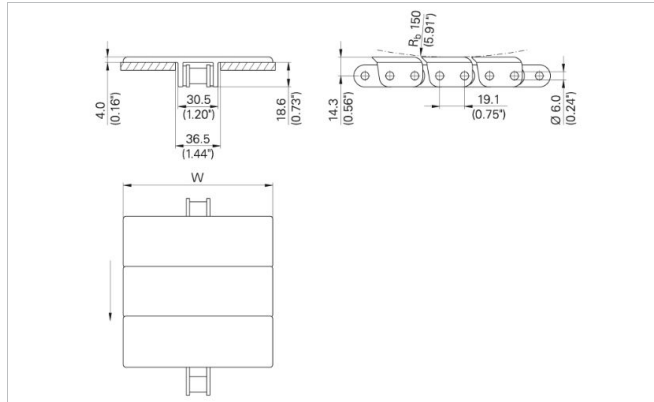

### Description

- Chaîne snap-on (clipsée) droite
- Chaîne à galet de base en acier avec des palettes clipsées en plastique
- Chaîne de base : chaîne à galets 863 avec un pas de 3/4"

### Caractéristiques des chaînes

Code Habasit	Largeur W		Poids		Resistance nominale à la traction F <sub>N</sub>		Matériau
	mm	pouces	kg/m	lb/ft	N	lbf	
C0863S0325DPAA	82.6	3.25	2.10	1.41	5000	1125	DP
C0863S0325LFAA	82.6	3.25	2.10	1.41	5000	1125	LF
C0863S0450DPAA	114.3	4.50	2.30	1.55	5000	1125	DP
C0863S0450LFAA	114.3	4.50	2.30	1.55	5000	1125	LF
C0863S0600DPAA	152.4	6.00	2.53	1.70	5000	1125	DP
C0863S0600LFAA	152.4	6.00	2.53	1.70	5000	1125	LF
C0863S0750DPAA	190.5	7.50	2.68	1.80	5000	1125	DP
C0863S0750LFAA	190.5	7.50	2.68	1.80	5000	1125	LF

### Chaîne de base :

- Matériau standard : acier carbone (CS)
- Acier inoxydable (SS) disponible sur demande : Charge admissible 3000 N (675 lbf)
- Nomenclature pour la chaîne de base uniquement :
  - C0863B0075CS
  - C0863B0075SS

Conditionnement standard : 3,048 m = 10 ft (incluant un maillon rapide)

Les poids sont donnés à titre indicatif

Autres matériaux de palette disponibles sur demande

Entraîné par des pignons de chaîne à galets série ANSI 60-1