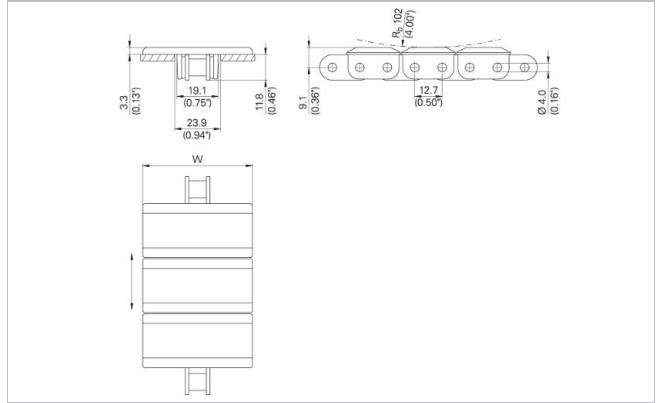

HabaCHAIN®

Snap-on 843C (Straight)

概要

- 直線搬送用スナップオン式チェーン
- 表面はスナップオン式プラスチックプレートでベースはスチールローラチェーン
- ベースチェーン: 1/2"ピッチの843ローラチェーン
- 面取りを施されたトッププレート
- 双方向への走行可能

データ

Habasit code	幅(W)		重量		公称張力 F_N		材質
	mm	inch	kg/m	lb/ft	N	lbf	
C843CS0138DPAA	35	1.38	0.86	0.58	2500	563	DP
C843CS0138LFAA	35	1.38	0.86	0.58	2500	563	LF
C843CS0138PTAA	35	1.38	0.86	0.58	2500	563	PT
C843CS0200DPAA	50.8	2.00	0.92	0.62	2500	563	DP
C843CS0200LFAA	50.8	2.00	0.92	0.62	2500	563	LF
C843CS0200PTAA	50.8	2.00	0.92	0.62	2500	563	PT
C843CS0325DPAA	82.6	3.25	1.06	0.71	2500	563	DP
C843CS0325LFAA	82.6	3.25	1.06	0.71	2500	563	LF
C843CS0325PTAA	82.6	3.25	1.06	0.71	2500	563	PT

ベースチェーン:

- 標準材質はCS
- 要望に応じてステンレススチール(SS)でも供給可能。最大作業負荷は1800N(400 lbf)
- ベースチェーンの製品名:
 - C0843B0050CS
 - C0843B0050SS

標準梱包サイズ: 3.048 m = 10 ft (1個のヒンジを含む)

重量は参考値です

他のプレート材質でも受注生産が可能

標準ANSI 40-1シリーズのローラチェーン用スプロケットを使って駆動させます