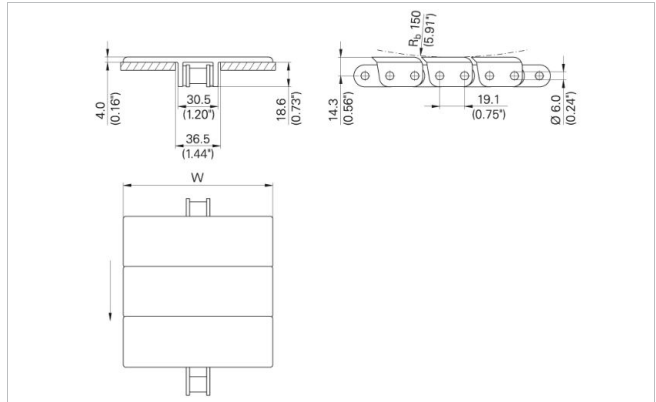

## 概要

- 直線搬送用スナップオン式チェーン
- 表面はスナップオン式プラスチックプレートでベースはスチールローラチェーン
- ベースチェーン: 3/4"ピッチの863ローラチェーン

## データ

Habasit code	幅(W)		重量		公称張力 F <sub>N</sub>		材質
	mm	inch	kg/m	lb/ft	N	lbf	
C0863S0325DPAA	82.6	3.25	2.10	1.41	5000	1125	DP
C0863S0325LFAA	82.6	3.25	2.10	1.41	5000	1125	LF
C0863S0450DPAA	114.3	4.50	2.30	1.55	5000	1125	DP
C0863S0450LFAA	114.3	4.50	2.30	1.55	5000	1125	LF
C0863S0600DPAA	152.4	6.00	2.53	1.7	5000	1125	DP
C0863S0600LFAA	152.4	6.00	2.53	1.7	5000	1125	LF
C0863S0750DPAA	190.5	7.50	2.68	1.8	5000	1125	DP
C0863S0750LFAA	190.5	7.50	2.68	1.8	5000	1125	LF

## ベースチェーン:

- 標準材質はCS
- 要望に応じてステンレススチール(SS)でも供給可能。最大作業負荷は3000N(675 lbf)
- ベースチェーンの製品名:
  - C0863B0075CS
  - C0863B0075SS

標準梱包サイズ: 3.048 m = 10 ft (1個のヒンジを含む)

重量は参考値です

他のプレート材質でも受注生産が可能

標準ANSI 60-1シリーズのローラチェーン用sprocketを使って駆動させます