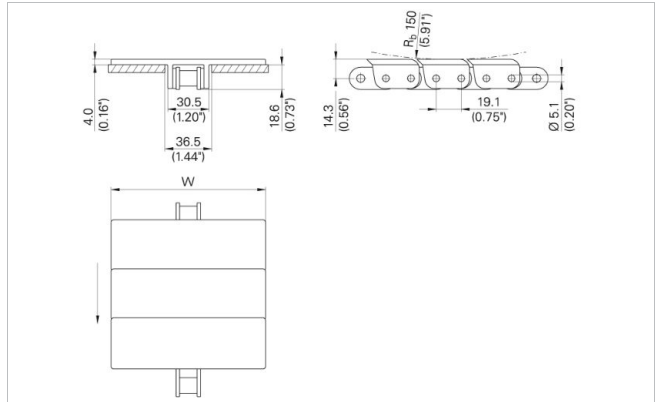

HabaCHAIN® Snap-on 963 (Straight)

概要

- 直線搬送用スナップオン式チェーン
- 表面はスナップオン式プラスチックプレートでベースはスチールローラチェーン
- ベースチェーン: 3/4"ピッチの1873ローラチェーン

データ

Habasit code	幅(W)		重量		公称張力 F_N		材質
	mm	inch	kg/m	lb/ft	N	lbf	
C0963S0325DPAA	82.6	3.25	2.10	1.41	4000	900	DP
C0963S0325LFAA	82.6	3.25	2.10	1.41	4000	900	LF
C0963S0450DPAA	114.3	4.50	2.30	1.55	4000	900	DP
C0963S0450LFAA	114.3	4.50	2.30	1.55	4000	900	LF
C0963S0600DPAA	152.4	6.00	2.53	1.7	4000	900	DP
C0963S0600LFAA	152.4	6.00	2.53	1.7	4000	900	LF
C0963S0750LFAA	190.5	7.50	2.68	1.8	4000	900	LF
C0963S0750DPAA	190.5	7.50	2.68	1.8	4000	900	DP

ベースチェーン:

- 標準材質はCS
- 要望に応じてステンレススチール(SS)でも供給可能。最大作業負荷は2000N(450 lbf)
- ベースチェーンの製品名:
 - C1873B0075CS
 - C1873B0075SS

標準梱包サイズ: 3.048 m = 10 ft (1個のヒンジを含む)

重量は参考値です

他のプレート材質でも受注生産が可能

標準ANSI 60-1シリーズのローラチェーン用sprocketを使って駆動させます