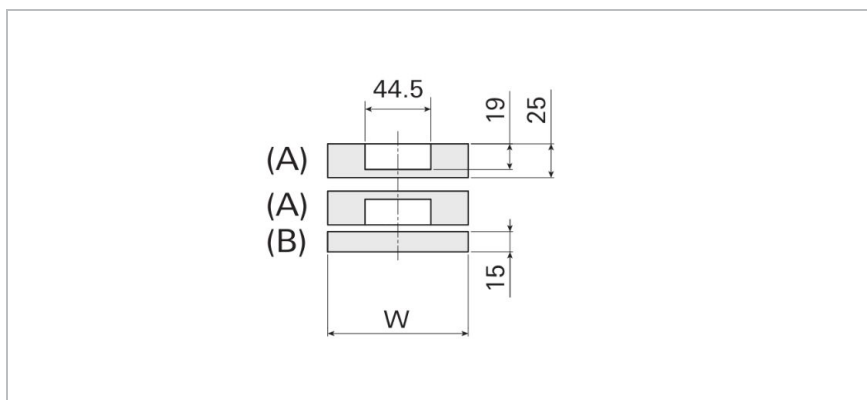

HabiPLAST Courbes et profils droits

Rails droits séries C0880 Queue d'aronde

Chaînes Types: C0880B,C0879B,C1071B, C0881B & C8811B

Egalement compatible avec C0820, C0828, C0831

Chaînes largeurs: 3.25"/3.30"/4.50"/7.50"

Matériaux standards:

U - PE40-W (Blanc)

R - PE10-B (Noir)

Autres matériaux sur demande: TP40-C (Bleu) PE05-B(Noir)

Pistes: 1, Pistes additionnelles sur demande

Livré comme: Simple voie

Partie (A): Guide chaîne

Partie (B): support palette

Pour l'aller + retour, commander 2 x (A) + 1 x (B)

Data

Part	Chaînes largeur	Pistes	Largeur W	Longueur 2 m	Longueur 10 ft
A	3.25"/3.30"	1	100	SE160TB200-1#-00	SE160TB305-1#-00
	4.5"	1	130	SE230TB200-1#-00	SE230TB305-1#-00
	7.5"	1	200	SE380TB200-1#-00	SE380TB305-1#-00
B	3.25"/3.30"	1	100	SE160BB200-1#-00	SE160BB305-1#-00
	4.5"	1	130	SE230BB200-1#-00	SE230BB305-1#-00
	7.5"	1	200	SE380BB200-1#-00	SE380BB305-1#-00