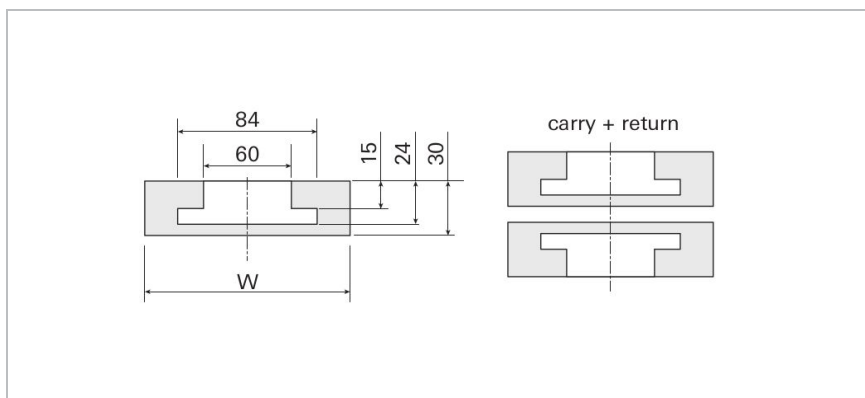

HabiPLAST Courbes et profils droits

Rails droits séries C0882 TAB

Chaînes Types: C0882T

Chaînes largeurs: 4.50", 7.50", 10", 12"

Matériaux standards:

U - PE40-W (Blanc)

R - PE10-B (Noir)

Autres matériaux sur demande: TP40-B (Bleu), PE05-B (Noir)

Pistes: 1, Pistes additionnelles sur demande.

Livré comme: Simple voix. Pour l'aller + retour, commander 2 voix

Data

Chaînes largeur	Pistes	Largeur W	Longueur 2 m	Longueur 10 ft
4.50"	1	130	SG230TT200-1#-00	SG230TT305-1#-00
7.50"	1	200	SG380TT200-1#-00	SG380TT305-1#-00
10"	1	270	SG500TT200-1#-00	SG500TT305-1#-00
12"	1	320	SG600TT200-1#-00	-

Compléter le code produit en remplaçant # avec le code du matériau choisi
Ex.: SG230TT200-**U**-00 (rail droit en PE40-W)

Limitation de responsabilité

Limitation de responsabilité par rapport à l'emploi des produits ainsi qu'aux fiches techniques des produits et toute autre information concernant les produits (valable pour TOUS les produits Habasit)