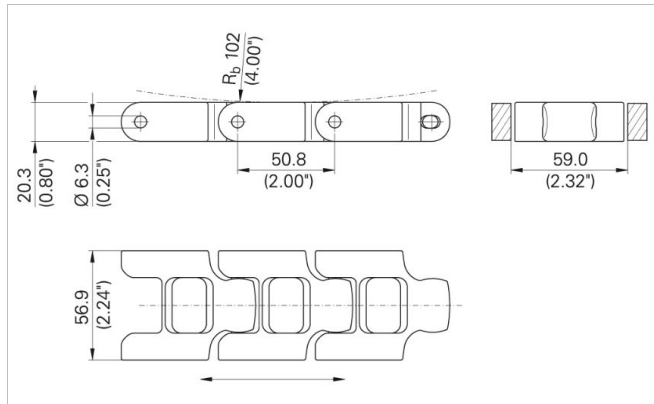

### Description

- Chaîne plastique droite
- La série 3200 est identique à la série 1200, exceptions faites de la variété de matériaux et des accessoires disponibles
- Sens de marche bidirectionnel

### Caractéristiques des chaînes

Code Habasit	Largeur W		Poids		Resistance nominale à la traction $F_N$		Matériau
	mm	pouces	kg/m	lb/ft	N	lbf	
C3200K0224DPAA-001	57.0	2.24	1.30	0.87	3100	698	DP
C3200K0224DPAA-002	57.0	2.24	1.30	0.87	3100	698	DP
C3200K0224DPAA-008	57.0	2.24	1.30	0.87	3100	698	DP
C3200K0224NYAA-008	57.0	2.24	1.06	0.71	3100	698	NY

### Matériau de l'axe : acier inoxydable

- Conditionnement standard : 3,048 m = 10 ft
- Autres matériaux disponibles sur demande
- Les poids sont donnés à titre indicatif