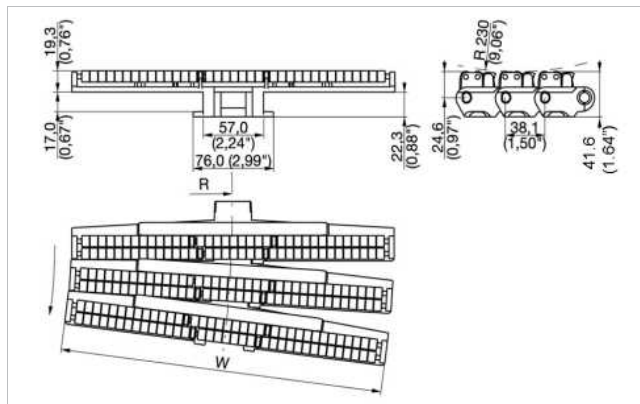

Description

- Chaîne LBP courbe à faible contre-pression
- Construction brevetée

Caractéristiques des chaînes

Code Habasit	Largeur W		Poids		Resistance nominale à la traction F_N		R_s		Matériau
	mm	pouces	kg/m	lb/ft	N	lbf	mm	pouces	
C0882K0750LFTR	190.5	7.50	4.40	2.96	2850	641	610	24.0	LF
C0882K1000LFTR	254.0	10.00	5.30	3.56	2850	641	610	24.0	LF
C0882K1200LFTR	304.8	12.00	6.00	4.03	2850	641	610	24.0	LF

Matériau de l'axe : acier inoxydable

- Conditionnement standard : **1,524 m = 5 ft**
- Les poids sont donnés à titre indicatif
- Matériau des galets: DR (bleu foncé)
- Autres matériaux disponibles sur demande