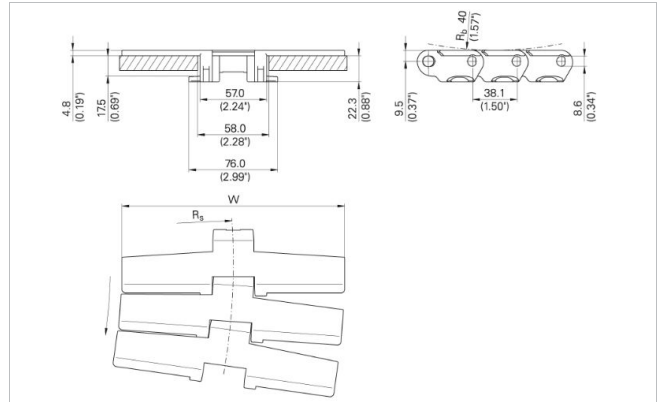

HabaCHAIN®

Slat Top 882T (Radius)

Description

- Chaîne plastique courbe à patte de retenue
- Palette épaisse = meilleure durée de vie
- Pour transfert latéral avec les chaînes droites 821 et 831

Caractéristiques des chaînes

Code Habasit	Largeur W		Poids		Resistance nominale à la traction F_N		R_s		Matériau
	mm	pouces	kg/m	lb/ft	N	lbf	mm	pouces	
C0882K0450DPTA	114.3	4.50	1.92	1.29	2850	641	610	24.0	DP
C0882K0450LFTA	114.3	4.50	1.92	1.29	2850	641	610	24.0	LF
C0882K0450PTTA	114.3	4.50	1.92	1.29	2850	641	610	24.0	PT
C0882K0750DPTA	190.5	7.50	2.34	1.57	2850	641	610	24.0	DP
C0882K0750LFTA	190.5	7.50	2.34	1.57	2850	641	610	24.0	LF
C0882K0750PTTA	190.5	7.50	2.34	1.57	2850	641	610	24.0	PT
C0882K1000DPTA	254.0	10.00	2.66	1.79	2850	641	610	24.0	DP
C0882K1000LFTA	254.0	10.00	2.66	1.79	2850	641	610	24.0	LF
C0882K1000PTTA	254.0	10.00	2.66	1.79	2850	641	610	24.0	PT
C0882K1200DPTA	304.8	12.00	2.89	1.94	2850	641	610	24.0	DP
C0882K1200LFTA	304.8	12.00	2.89	1.94	2850	641	610	24.0	LF
C0882K1200PTTA	304.8	12.00	2.89	1.94	2850	641	610	24.0	PT
C0882K1500DPTA	381.0	15.00	3.07	2.06	2850	641	686	27.0	DP
C0882K1500LFTA	381.0	15.00	3.07	2.06	2850	641	686	27.0	LF
C0882K1500PTTA	381.0	15.00	3.07	2.06	2850	641	686	27.0	PT
C0882K1600DPTA	406.4	16.00	3.18	2.14	2850	641	686	27.0	DP
C0882K1600LFTA	406.4	16.00	3.18	2.14	2850	641	686	27.0	LF
C0882K1600PTTA	406.4	16.00	3.18	2.14	2850	641	686	27.0	PT

Matériau de l'axe : acier inoxydable

- Conditionnement standard : 3,048 m = 10 ft
- Les poids sont donnés à titre indicatif
- Autres matériaux disponibles sur demande

Produits apparentés

- Pignons à moyeux interchangeables 882
- Moyeux interchangeables
- Pignons monoblocs - Série 882