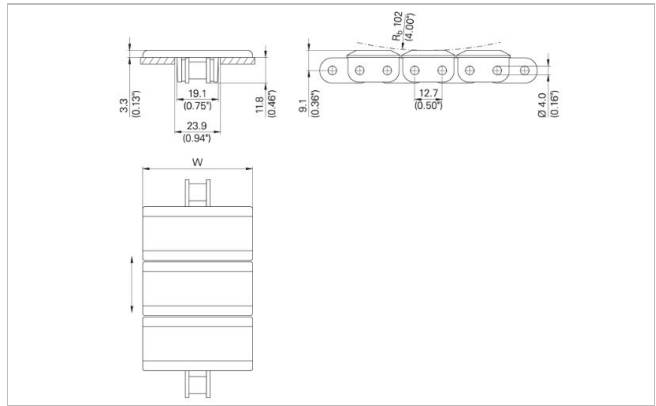

HabaCHAIN®

Snap-on 843C (Straight)

Description

- Chaîne snap-on (clipsée) droite
- Chaîne à galet de base en acier avec des palettes clipsées en plastique
- Chaîne de base : chaîne à galets 843 avec un pas de 1/2"
- Palettes chanfreinées
- Sens de marche bidirectionnel

Caractéristiques des chaînes

Code Habasit	Largeur W		Poids		Resistance nominale à la traction F_N		Matériau
	mm	pouces	kg/m	lb/ft	N	lbf	
C843CS0138DPAA	35.0	1.38	0.86	0.58	2500	563	DP
C843CS0138LFAA	35.0	1.38	0.86	0.58	2500	563	LF
C843CS0138PTAA	35.0	1.38	0.86	0.58	2500	563	PT
C843CS0200DPAA	50.8	2.00	0.92	0.62	2500	563	DP
C843CS0200LFAA	50.8	2.00	0.92	0.62	2500	563	LF
C843CS0200PTAA	50.8	2.00	0.92	0.62	2500	563	PT
C843CS0325DPAA	82.6	3.25	1.06	0.71	2500	563	DP
C843CS0325LFAA	82.6	3.25	1.06	0.71	2500	563	LF
C843CS0325PTAA	82.6	3.25	1.06	0.71	2500	563	PT

Chaîne de base :

- Matériau standard : acier carbone (CS)
- Acier inoxydable (SS) disponible sur demande : Charge admissible 1800 N (400 lbf)
- Nomenclature pour la chaîne de base uniquement :
 - C0843B0050CS
 - C0843B0050SS

Conditionnement standard : 3,048 m = 10 ft (incluant un maillon rapide)

Les poids sont donnés à titre indicatif

Autres matériaux de palette disponibles sur demande

Entraîné par des pignons de chaîne à galets série ANSI 40-1