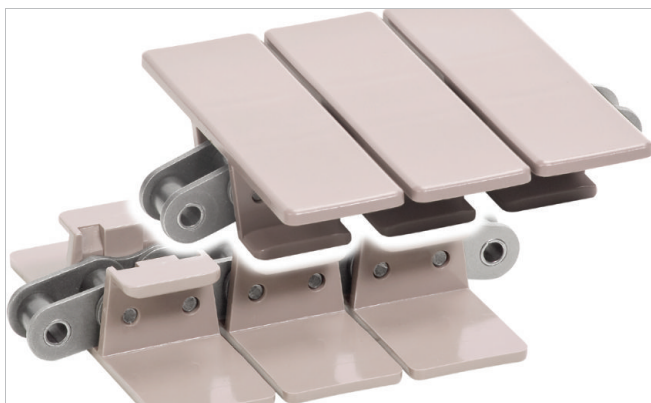

HabaCHAIN® Snap-on 1873T-T (Straight)

概要

- 直線搬送用スナップオン式タブ付きチェーン
- 表面はスナップオン式プラスチックプレートでベースはスチールローラチェーン
- ベースチェーン: 3/4"ピッチの1873ローラチェーン
- 双方向への走行可能

データ

Habasit code	幅(W)		重量		公称張力 F_N		材質
	mm	inch	kg/m	lb/ft	N	lbf	
C1873S0325DPTA-T	82.6	3.25	2.14	1.44	4000	900	DP
C1873S0325LFTA-T	82.6	3.25	2.14	1.44	4000	900	LF
C1873S0450DPTA-T	114.3	4.50	2.32	1.56	4000	900	DP
C1873S0450LFTA-T	114.3	4.50	2.32	1.56	4000	900	LF
C1873S0600DPTA-T	152.4	6.00	2.53	1.7	4000	900	DP
C1873S0600LFTA-T	152.4	6.00	2.53	1.7	4000	900	LF
C1873S0750DPTA-T	190.5	7.50	2.74	1.84	4000	900	DP
C1873S0750LFTA-T	190.5	7.50	2.74	1.84	4000	900	LF

ベースチェーン:

- 標準材質はCS
- 要望に応じてステンレススチール(SS)でも供給可能。最大作業負荷は2000N(450 lbf)
- ベースチェーンの製品名:
 - C1873B0075CS
 - C1873B0075SS
- 標準梱包サイズ: 3.048 m = 10 ft (1個のヒンジを含む)
- 重量は参考値です
- 他のプレート材質でも受注生産が可能
- 標準ANSI 60-1シリーズのローラチェーン用スプロケットを使って駆動させます