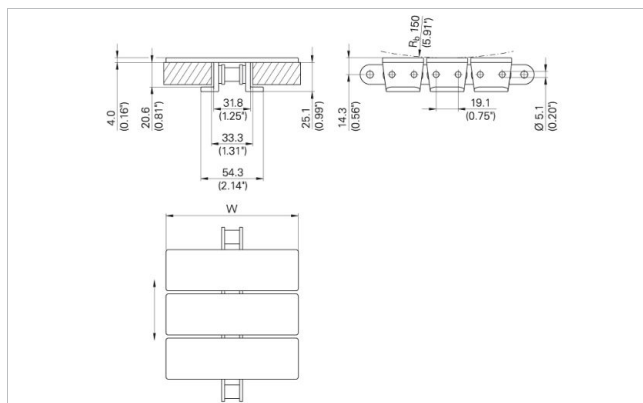

HabaCHAIN® Snap-on 1873T-T (Straight)

概要

- 直線搬送用スナップオン式タブ付きチェーン
- 表面はスナップオン式プラスチックプレートでベースはスチールローラチェーン
- ベースチェーン: 3/4"ピッチの1873ローラチェーン
- 双方向への走行可能

データ

Habasit code	幅(W)		重量		公称張力 F_N		材質
	mm	inch	kg/m	lb/ft	N	lbf	
C1873S0325DPTA-T	82.6	3.25	2.14	1.44	4000	900	DP
C1873S0325LFTA-T	82.6	3.25	2.14	1.44	4000	900	LF
C1873S0450DPTA-T	114.3	4.50	2.32	1.56	4000	900	DP
C1873S0450LFTA-T	114.3	4.50	2.32	1.56	4000	900	LF
C1873S0600DPTA-T	152.4	6.00	2.53	1.7	4000	900	DP
C1873S0600LFTA-T	152.4	6.00	2.53	1.7	4000	900	LF
C1873S0750DPTA-T	190.5	7.50	2.74	1.84	4000	900	DP
C1873S0750LFTA-T	190.5	7.50	2.74	1.84	4000	900	LF

ベースチェーン:

- 標準材質はCS
- 要望に応じてステンレススチール(SS)でも供給可能。最大作業負荷は2000N(450 lbf)
- ベースチェーンの製品名:
 - C1873B0075CS
 - C1873B0075SS
- 標準梱包サイズ: 3.048 m = 10 ft (1個のヒンジを含む)
- 重量は参考値です
- 他のプレート材質でも受注生産が可能
- 標準ANSI 60-1シリーズのローラチェーン用スプロケットを使って駆動させます