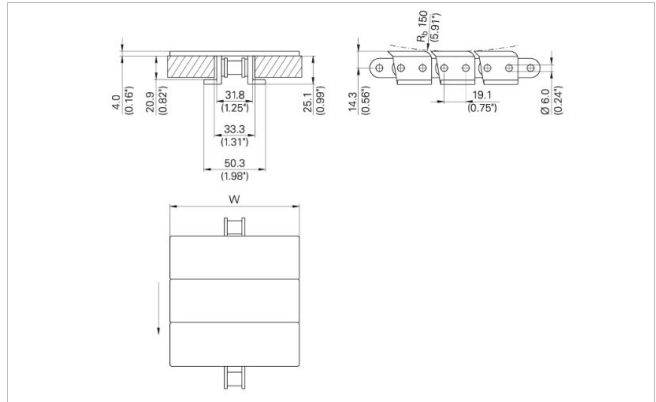

概要

- 直線搬送用スナップオン式タブ付きチェーン
- 表面はスナップオン式プラスチックプレートでベースはスチールローラチェーン
- ベースチェーン: 3/4"ピッチの863ローラチェーン

データ

Habasit code	幅(W)		重量		公称張力 F_N		材質
	mm	inch	kg/m	lb/ft	N	lbf	
C0863S0250DPTA	63.5	2.50	2.10	1.41	5000	1125	DP
C0863S0250LF	63.5	2.50	2.10	1.41	5000	1125	LF
C0863S0287DPTA	73.0	2.87	2.15	1.44	5000	1125	DP
C0863S0287LF	73.0	2.87	2.15	1.44	5000	1125	LF
C0863S0325DPTA	82.6	3.25	2.19	1.47	5000	1125	DP
C0863S0325LF	82.6	3.25	2.19	1.47	5000	1125	LF
C0863S0450DPTA	114.3	4.50	2.37	1.59	5000	1125	DP
C0863S0450LF	114.3	4.50	2.37	1.59	5000	1125	LF
C0863S0500DPTA	127.0	5.00	2.41	1.62	5000	1125	DP
C0863S0500LF	127.0	5.00	2.41	1.62	5000	1125	LF
C0863S0700DPTA	177.8	7.00	2.65	1.78	5000	1125	DP
C0863S0700LF	177.8	7.00	2.65	1.78	5000	1125	LF
C0863S0750DPTA	190.5	7.50	2.71	1.82	5000	1125	DP
C0863S0750LF	190.5	7.50	2.71	1.82	5000	1125	LF
C0863S1000DPTA	254.0	10.00	3.17	2.13	5000	1125	DP
C0863S1000LF	254.0	10.00	3.17	2.13	5000	1125	LF

ベースチェーン:

- 標準材質はCS
- 要望に応じてステンレススチール(SS)でも供給可能。最大作業負荷は3000N(675 lbf)
- ベースチェーンの製品名:
 - C0863B0075CS
 - C0863B0075SS

標準梱包サイズ: 3.048 m = 10 ft (1個のヒンジを含む)

重量は参考値です

他のプレート材質でも受注生産が可能

標準ANSI 60-1シリーズのローラチェーン用sprocketを使って駆動させます