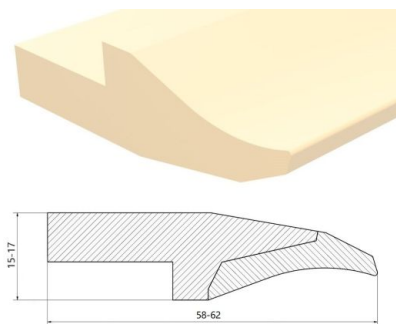

## Product data

技術データ	
Material type	TPEE
Hardness	90 ShA

コード	製品番号	Color	Food grade	DoC Name	Width mm	Height mm	Package	Quantity	Units	Box Content
E-BS38-DN	H950027956	Natural	Yes	DN	16.0	60	Box	2	M	1 bar (2.4m)

数値はいずれも標準条件(23°C 相対湿度50%)における概略値を示しており(DIN 50005/ISO 554) 標準ジョイント方式に基づいています。最小プーリー径を推定するために、標準的な構成に基づいて限定された代表的なテストが実施されています。プロフィールや棧を使用する場合など、標準的でない用途については、ハバジットまでお問い合わせください。